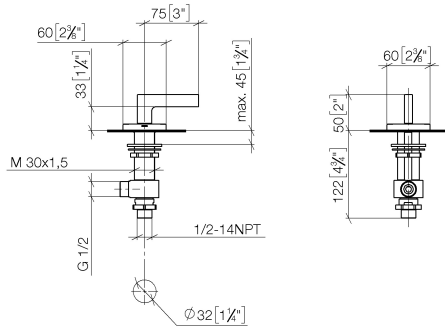

Deck valve anti-clockwise closing cold - Champagne (22kt Gold)

CL.1

20 000 716

- hole diameter 32 mm
- rosette 60 x 60 mm
- with cold marking

Fits: CL.1, CYO

	Champagne (22kt Gold)	20 000 716-47
	Chrome	20 000 716-00
	Brushed Platinum	20 000 716-06
	Dark Chrome	20 000 716-19
	Brushed Durabronze (23kt Gold)	20 000 716-28
	Brushed Champagne (22kt Gold)	20 000 716-46
	Brushed Dark Platinum	20 000 716-99

20 000 716

mm [inches]

Flow rate chart

20 000 716

Parts for other finishes can be found here: [Chrome](#)

Spare parts list

No.	Item Number	Name	Quantity used	Delivery time
1	90 20 70 057 01-47	handle ( cold )	1	30
2	04 17 11 058 32 90	side panel	1	2
3	90 90 03 132 00 90	top	1	2
4	04 23 10 032 78 90	fixing set	1	2
5	04 17 11 023 10 90	distributor	1	2
6	09 30 11 059 90	disc	1	2
7	09 23 10 012 90	nut	1	2