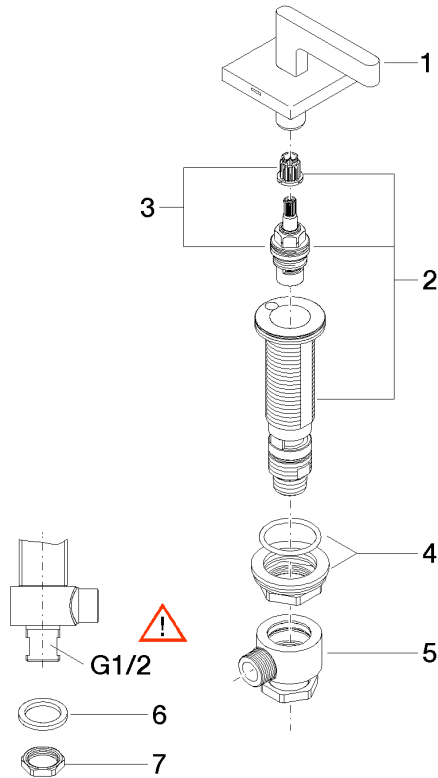

Deck valve anti-clockwise closing cold - Champagne (22kt Gold)

CL.1

20 000 716

- hole diameter 32 mm
- rosette 60 x 60 mm
- with cold marking

Fits: CL.1, CYO

	Champagne (22kt Gold)	20 000 716-47
	Chrome	20 000 716-00
	Brushed Platinum	20 000 716-06
	Dark Chrome	20 000 716-19
	Brushed Durabronze (23kt Gold)	20 000 716-28
	Brushed Champagne (22kt Gold)	20 000 716-46
	Brushed Dark Platinum	20 000 716-99

20 000 716

mm [inches]

Flow rate chart

20 000 716

Parts for other finishes can be found here: [Chrome](#)

Spare parts list

No.	Item Number	Name	Quantity used	Delivery time
1	90 20 70 057 01-47	handle ( cold )	1	30
2	04 17 11 058 32 90	side panel	1	2
3	90 90 03 132 00 90	top	1	2
4	04 23 10 032 78 90	fixing set	1	2
5	04 17 11 023 10 90	distributor	1	2
6	09 30 11 059 90	disc	1	2
7	09 23 10 012 90	nut	1	2